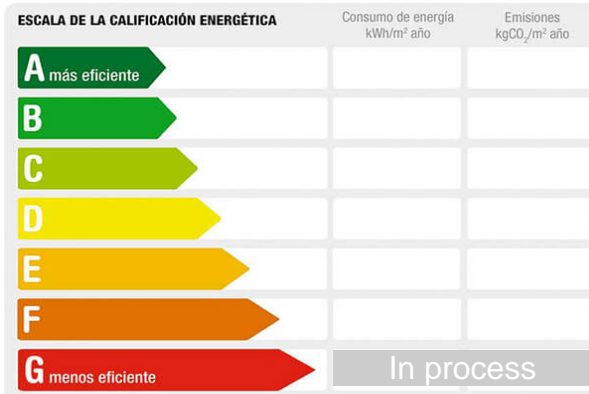

Sqm built: 55	Floor: scaffold	Living area: 53
Hot water: individual	Bedrooms: 2	Bathrooms: 1
Antiquity: 1977	Outward/Inward: outward	Cupboards: 3

Description:

DONOSTIA, ZONA PLAZA EASO.

ALQUILER TEMPORAL MES AGOSTO.

Bonito piso a estrenar después de reforma integra, con una superficie de 55 m2. esta compuesto de recibidor, cocina independiente equipada, amplio salón con mirador y balcón con vista a la Plaza Easo, dos dormitorios y baño con ducha. Está amueblado, con calefacción de eléctrica de bajo consumo.

Finca con ascensor y sin barreras arquitectónicas.

Ubicada en pleno centro de la ciudad, a 5 minutos de la playa de La Concha, junto a la estación de topo, centro de salud y todo tipo de comercios.

CONSULTAR PRECIO Y DISPONIBILIDAD.

REFERENCIA: YT243-T, www.alquileresdonostia.com