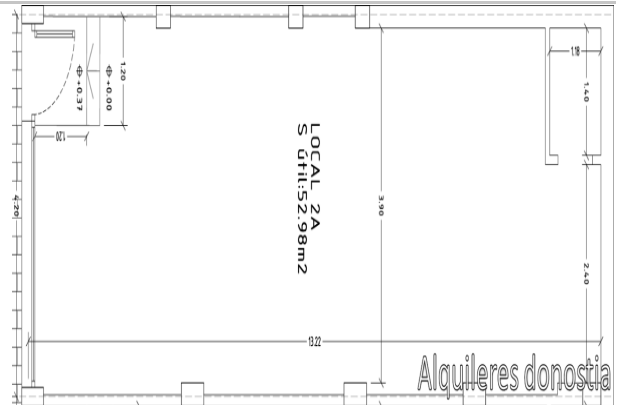

**Referencia:** BA248-L

**Tipo Inmueble:** Local comercial

**Operación:** Alquiler

**Precio:** 700 €

**Estado:** Semi reformado

**Dirección:**
**Nº: MANOS 2 Planta:** Baja

**Población:** Lasarte-Oria

**Provincia:** Guipuzcoa

**gastos de comunidad/mes:** 0

**Descripción:**

LASARTE.

Se alquila local en el centro de Lasarte de 52,98 metros cuadrados útiles.

A pie de calle, en zona de paso y con mucho tránsito. Todo tipo de servicios alrededor. La ubicación es excelente para cualquier tipo de negocio.